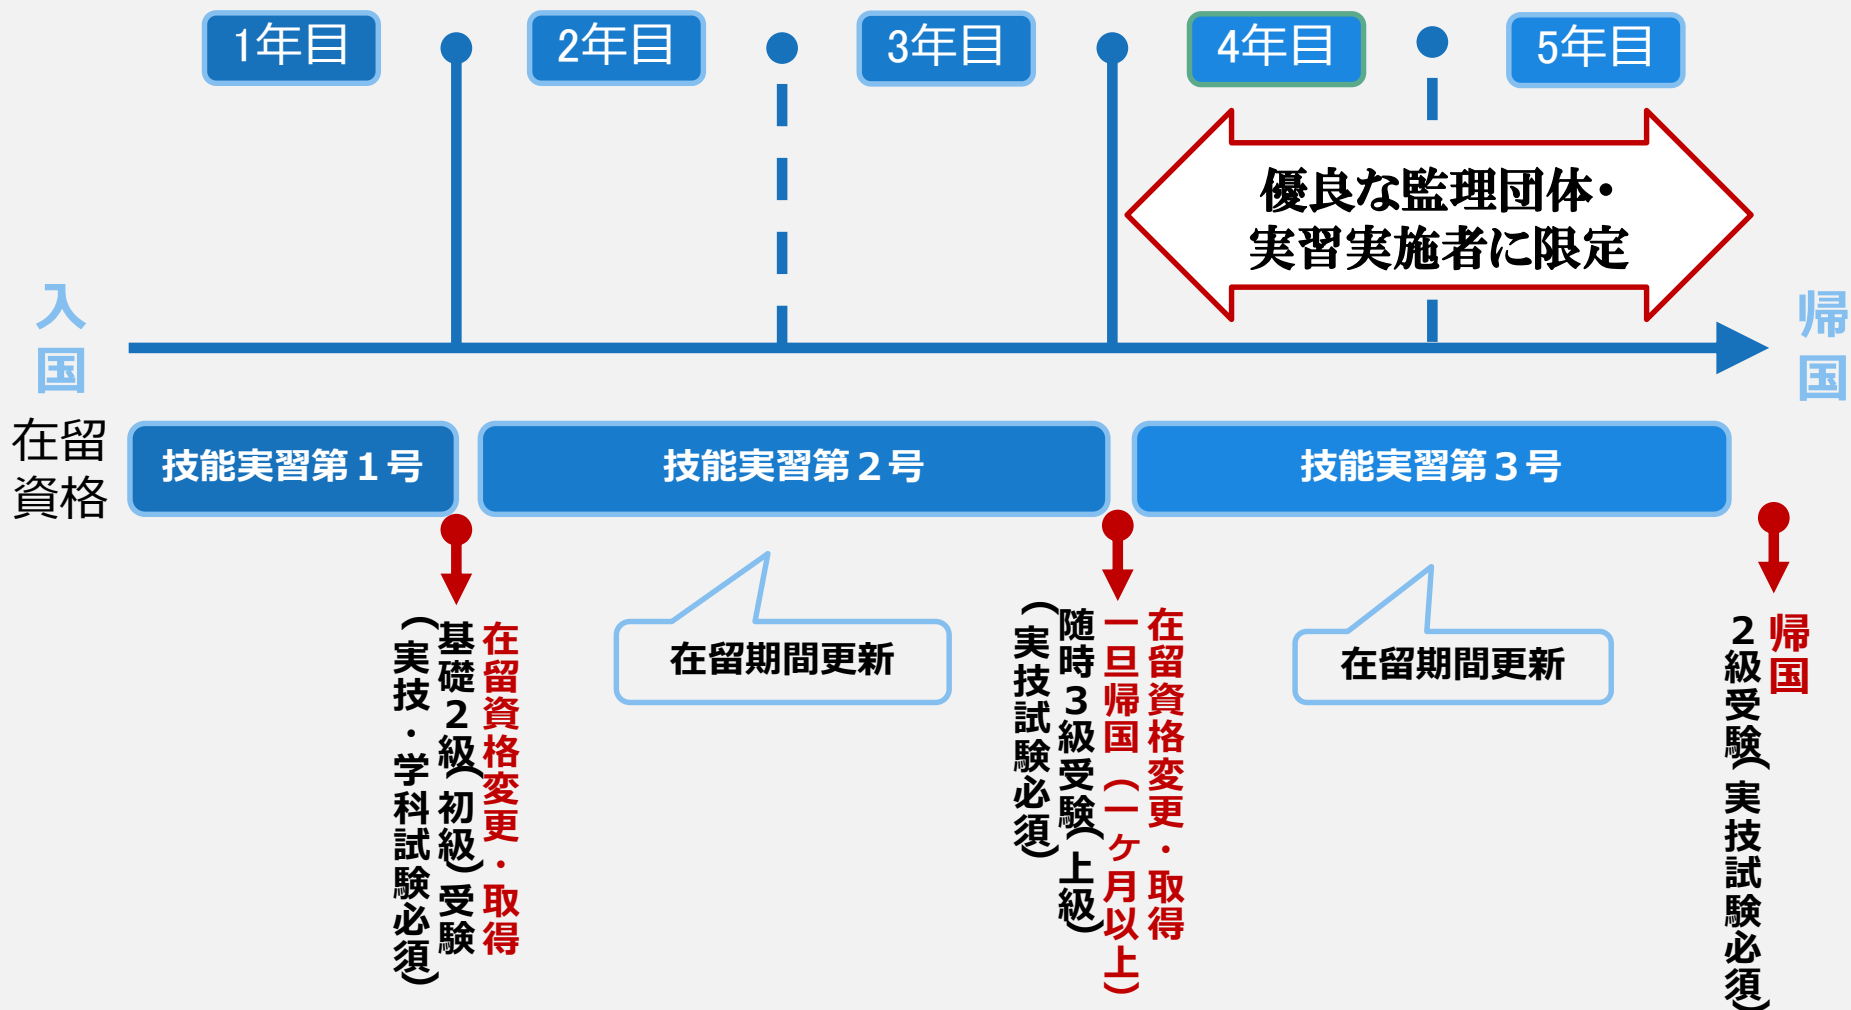

技能実習生の日本入国から帰国までの流れ

監理団体の手続きサポート

在留資格変更・取得、在留期間更新の手続きについては当組合がサポートいたします。